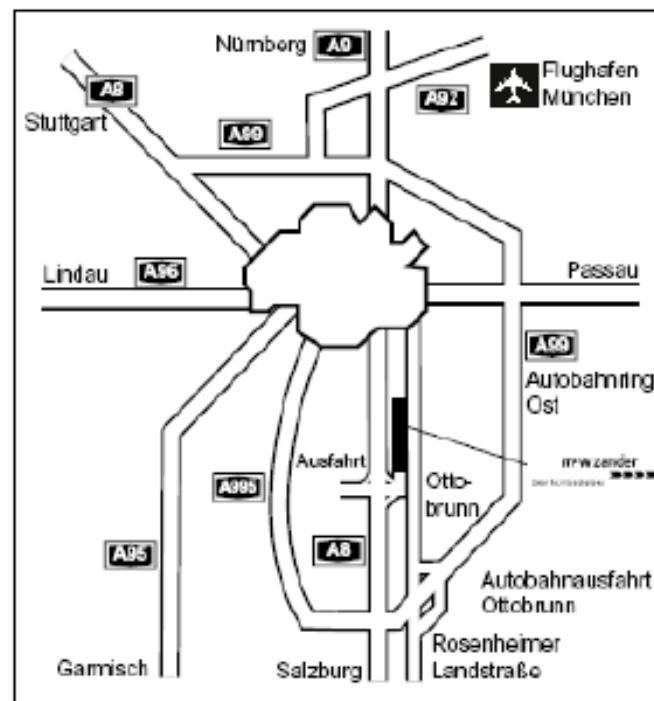

Der Weg zu uns

... mit dem Auto

Von der BAB Stuttgart (A8)

Von der BAB Nürnberg (A9)

Vom Flughafen München (A92)

auf dem "Autobahnring Ost (A99)" Richtung
Salzburg bei der Ausfahrt "Ottobrunn" die
Autobahn in Richtung Ottobrunn verlassen.

An der nächsten Ampel-Kreuzung
"B471/Rosenheimer-Landstraße"
links abbiegen, nach ca. 1 km rechts
in die Willy-Messerschmitt-Straße, Tor 1

**Wir befinden uns auf dem Werksgelände der
EADS Deutschland GmbH**

**Für Benutzer von Navigationssystemen:
Bitte geben Sie folgende Zieladresse ein:**

„Willy-Messerschmitt-Str., 82024 Taufkirchen